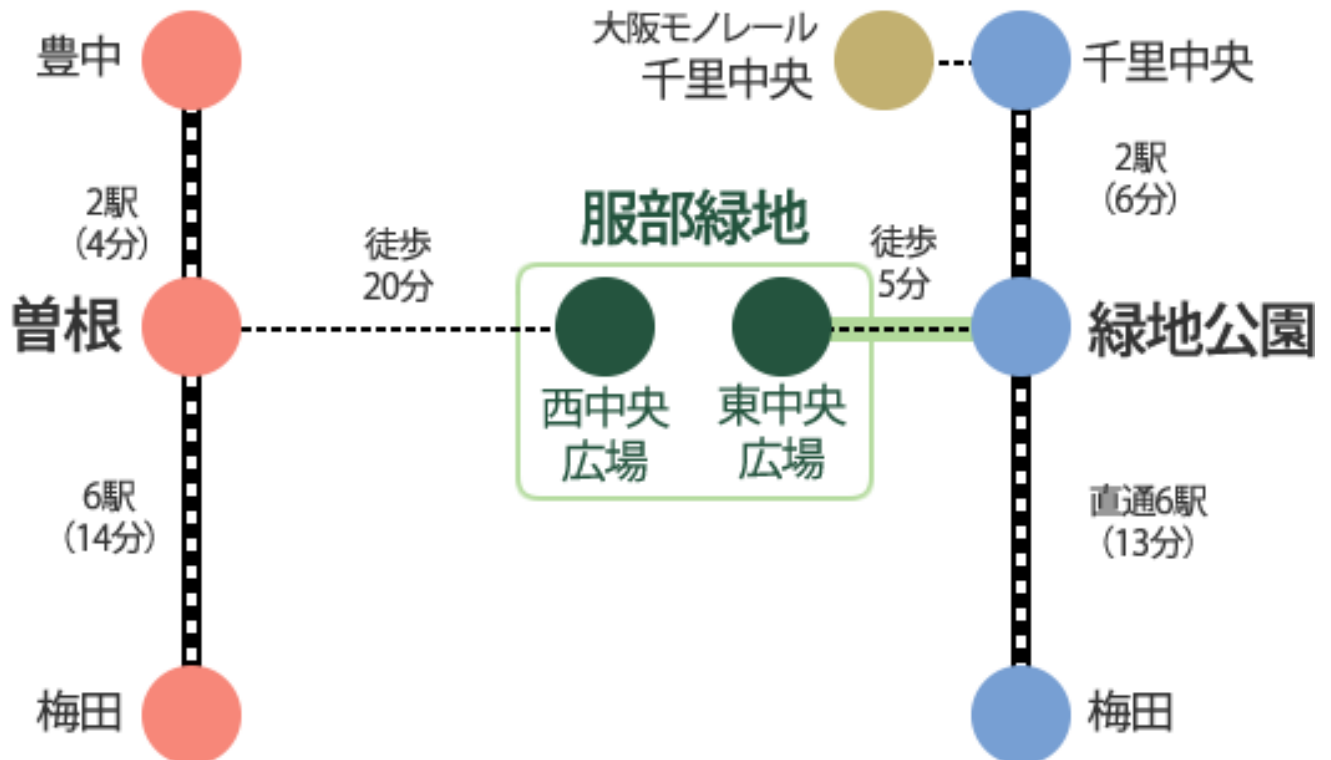

阪急電鉄(宝塚線)
曾根駅から徒歩20分
(西中央広場まで)

北大阪急行(御堂筋線直通)
緑地公園駅から徒歩5分
(東中央広場まで)

駐車場ご案内

第1駐車場 208台(会場最寄り)

第2駐車場 151台

第3駐車場 411台

第4駐車場 77台

普通車：1時間まで 390円
 1時間から2時間まで 510円
 2時間から3時間まで 640円
 3時間から4時間まで 760円
 4時間から5時間まで 880円
 5時間から6時間まで 1000円
 6時間から7時間まで 1,130円
 7時間から8時間まで 1,230円
 8時間から24時間まで 1,330円