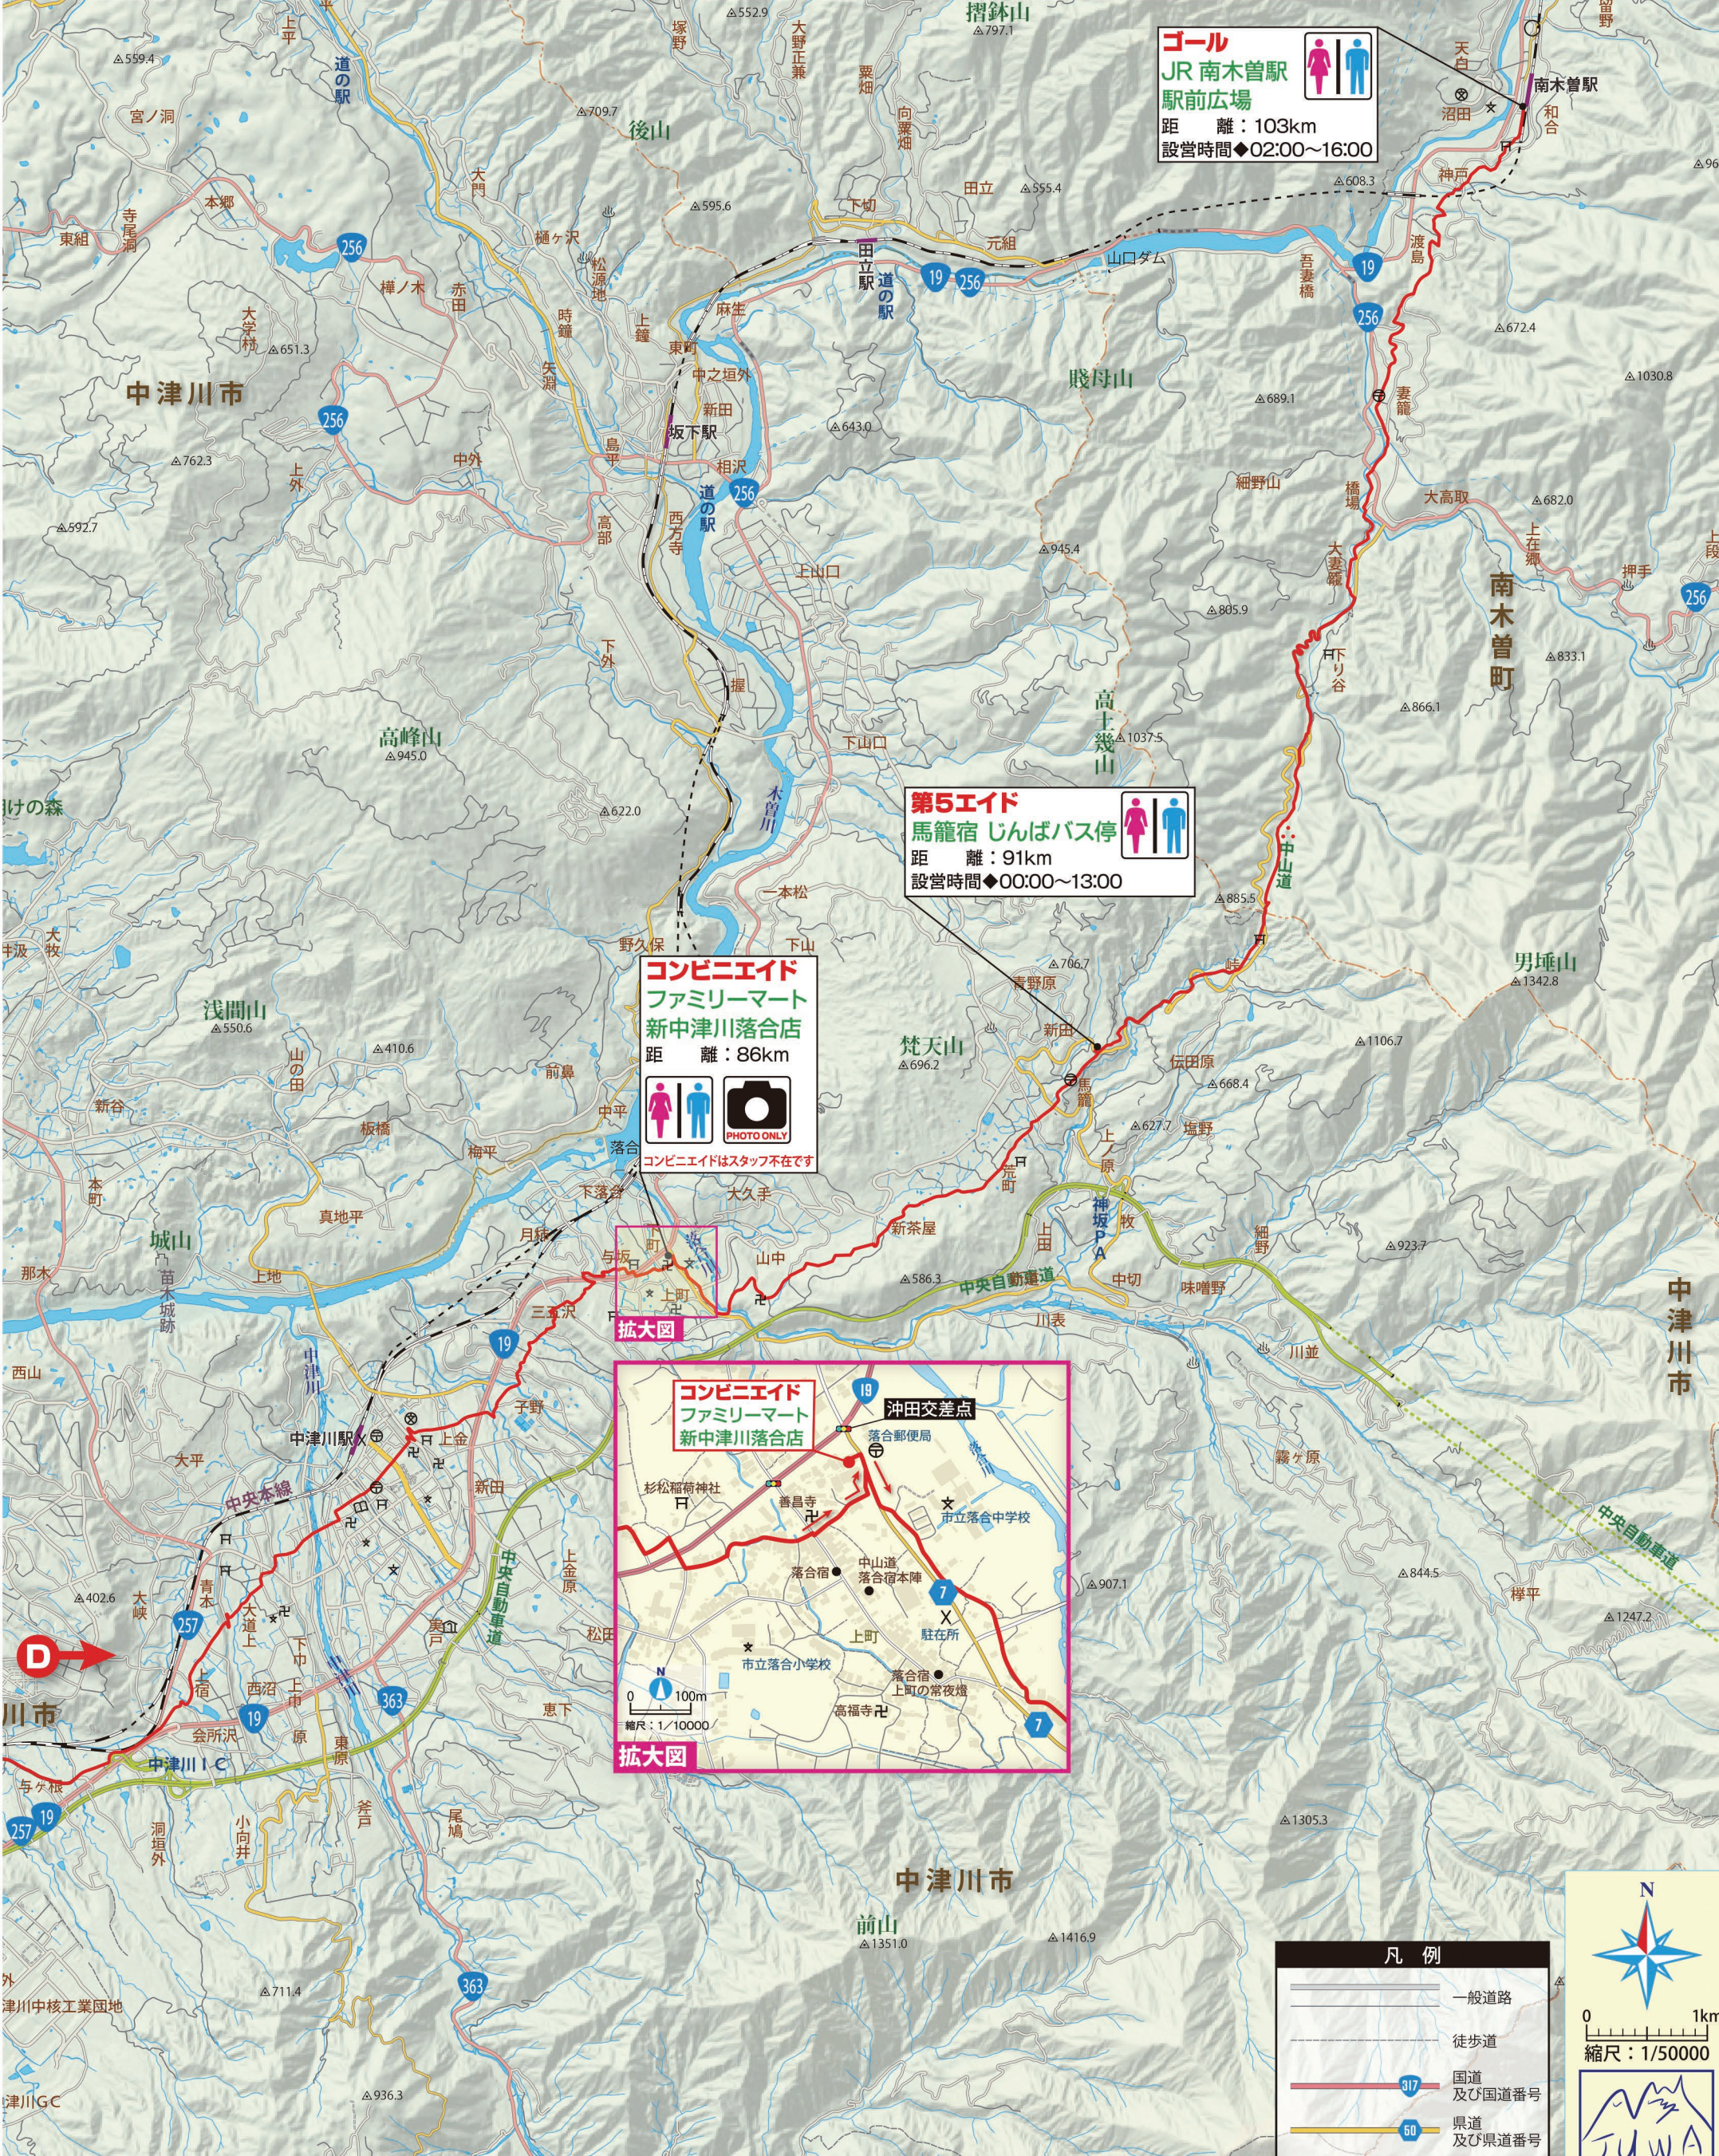

# 中山道木曾路ウルトラウォーク

**ゴール**  
**JR 南木曾駅**  
**駅前広場**  
 距離：103km  
 設営時間◆02:00~16:00

**第5エイド**  
**馬籠宿 じんばバス停**  
 距離：91km  
 設営時間◆00:00~13:00

**コンビニエイド**  
**ファミリーマート**  
**新中津川落合店**  
 距離：86km  
 コンビニエイドはスタッフ不在です

**コンビニエイド**  
**ファミリーマート**  
**新中津川落合店**  
 拡大図

トイレ 標識を写真に撮る (\*各コンビニエイドはスタッフ不在です)

凡例

	一般道路
	徒歩道
	国道及び国道番号
	県道及び県道番号
	ウォーキングコース

0 1km  
 縮尺：1/50000