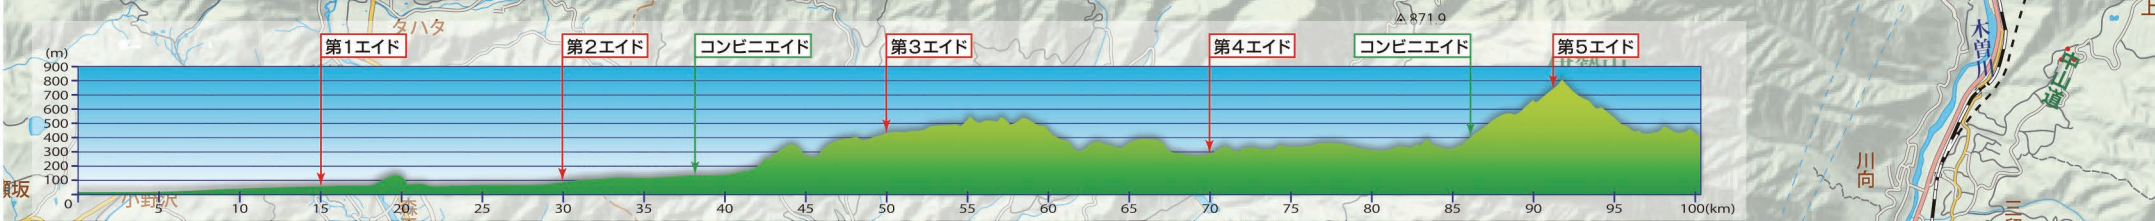

# 中山道木曾路ウルトラウォーク

**ゴール**  
**JR 南木曾駅**  
**駅前広場**  
 距離：103km  
 設営時間◆02:00~16:00

**第5エイド**  
**馬籠宿 じんばバス停**  
 距離：91km  
 設営時間◆00:00~13:00

**コンビニエイド**  
**ファミリーマート**  
**新中津川落合店**  
 距離：86km  
 コンビニエイドはスタッフ不在です

**コンビニエイド**  
**ファミリーマート**  
**新中津川落合店**  
 拡大図

トイレ 標識を写真に撮る (\*各コンビニエイドはスタッフ不在です)

凡例

	一般道路
	徒歩道
	国道及び国道番号
	県道及び県道番号
	ウォーキングコース

0 1km  
 縮尺：1/50000