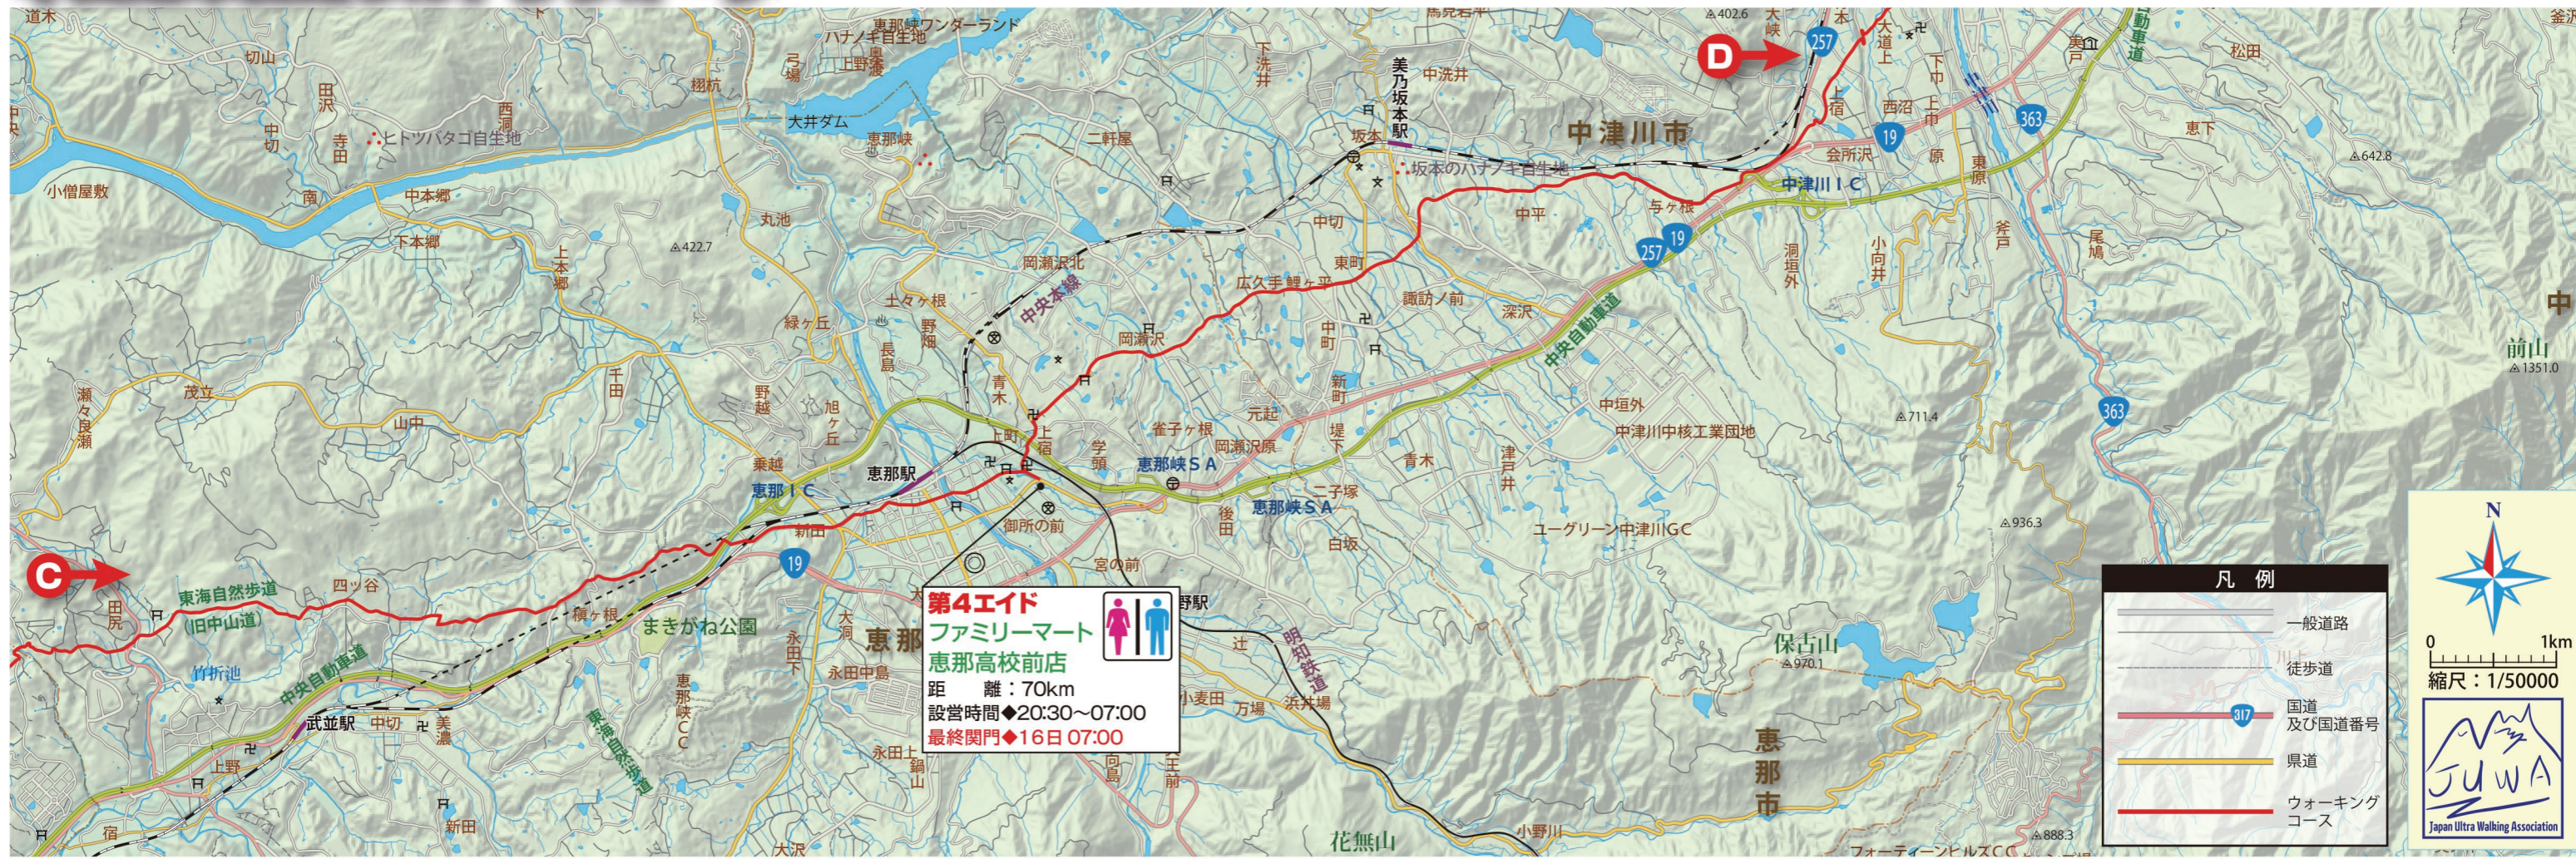

**コンビニエイド
ファミリーマート
可児御高店**
距離：38km
コンビエイドはスタッフ不在です

大湫公民館

**第3エイド
細久手公民館**
距離：50km
設営時間◆17:30~24:00

中山道木曾路ウルトラウォーク

トイレ トイレ 標識を写真に撮る (※各コンビニエイドはスタッフ不在です) **MAP-2**

**第4エイド
ファミリーマート
恵那高校前店**
距離：70km
設営時間◆20:30~07:00
最終関門◆16日 07:00

凡例

	一般道路
	徒歩道
	国道 及び国道番号
	県道
	ウォーキング コース

N

0 1km
縮尺：1/50000

JUWA
Japan Ultra Walking Association