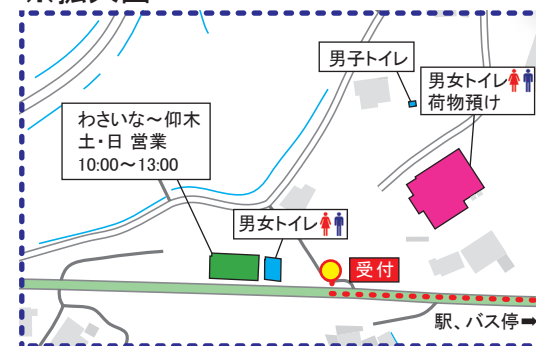

奥比叡・仰木 棚田トレイルラン大会

◆大会会場案内マップ◆

※拡大図

会場：仰木太鼓会館

無料シャトルバスのご案内

おごと温泉駅バス停から、
仰木小学校前バス停の間を
シャトルバスが運行します。

- ▶ 08:30am~11:30am (各バス停15分毎)
 - ▶ 13:00pm~17:00pm (各バス停15分毎)
- ※約15分で区間巡回します。