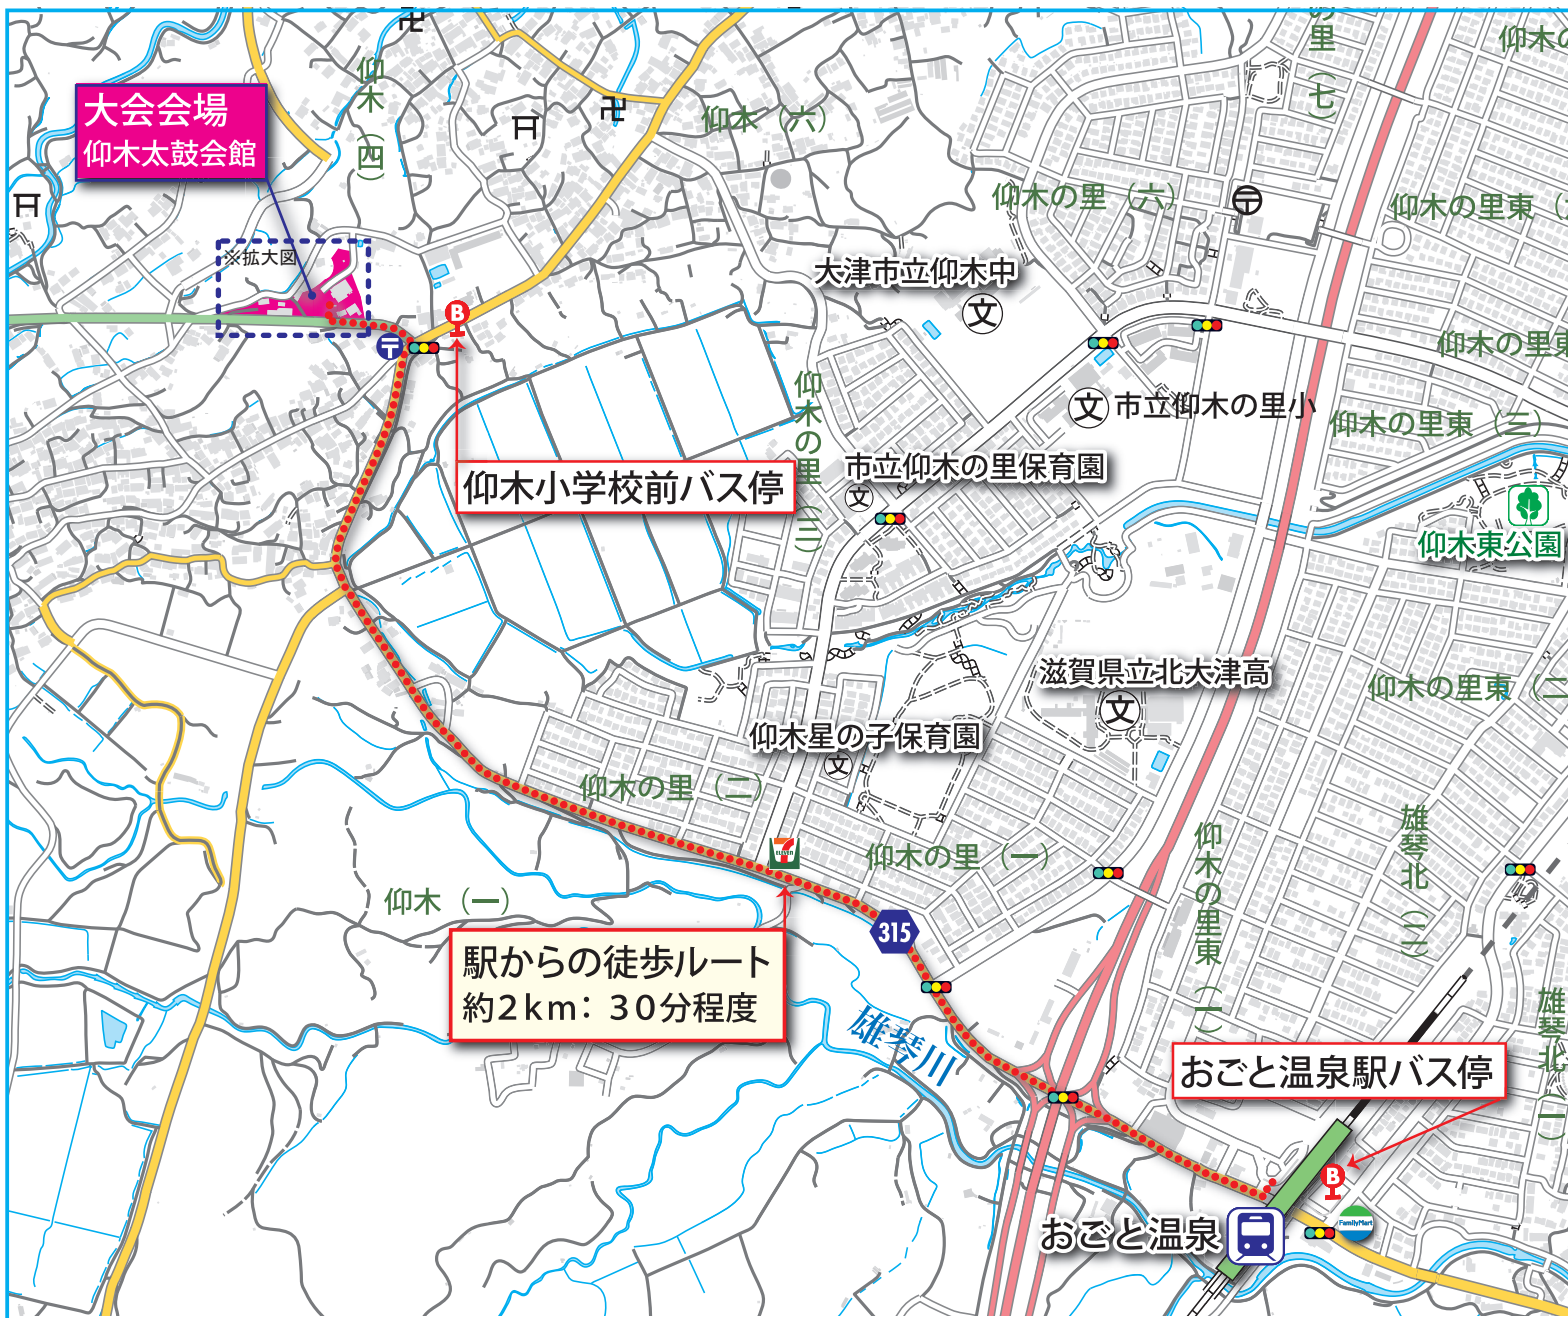

奥比叡・仰木 棚田トレイルラン大会

◆大会会場案内マップ◆

※拡大図

会場：仰木太鼓会館

無料シャトルバスのご案内

おごと温泉駅バス停から、
仰木小学校前バス停の間を
シャトルバスが運行します。

- ▶ 08:30am~11:30am (各バス停15分毎)
 - ▶ 13:00pm~17:00pm (各バス停15分毎)
- ※約15分で区間巡回します。