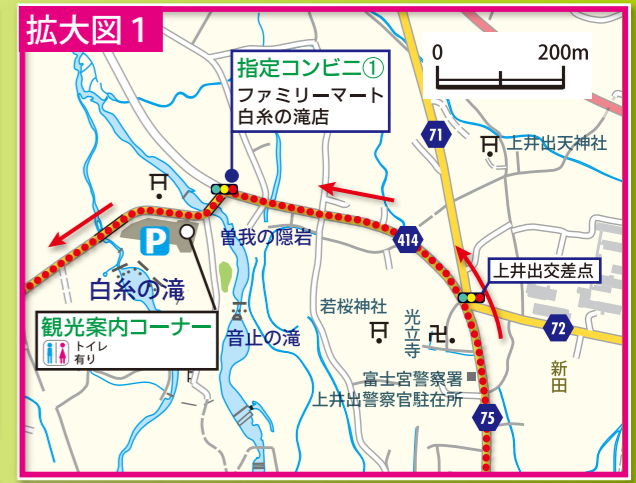

第2エイド
県営本栖湖駐車場
距離▶35km
開設時間▶13:30～18:10

第1エイド
あさぎりフードパーク
距離▶29km
開設時間▶12:00～17:00

第3エイド
ファミリーマート
河口湖フォレストモール前店
距離▶53km
開設時間▶16:00～22:40

第4エイド
セブンイレブン
山中湖畔店
距離▶66km
開設時間▶18:00～3:10

指定コンビニ②
ローソン小山町須走口店
距離▶77km

第5エイド
セブンイレブン
御殿場板妻西店
距離▶91km
開設時間▶22:00～8:00【関門】

第6エイド
こどもの国 C駐車場
距離▶104.5km
開設時間▶1:00～12:20

スタート&ゴール
神田川ふれあい広場
(富士山本宮浅間大社)

凡例

—	一般道路
- - -	徒歩道
138	国道 及び国道番号
23	県道 及び県道番号
— (Red)	ウォーキング コース

富士山一周 ウルトラ ウォーキング MAP