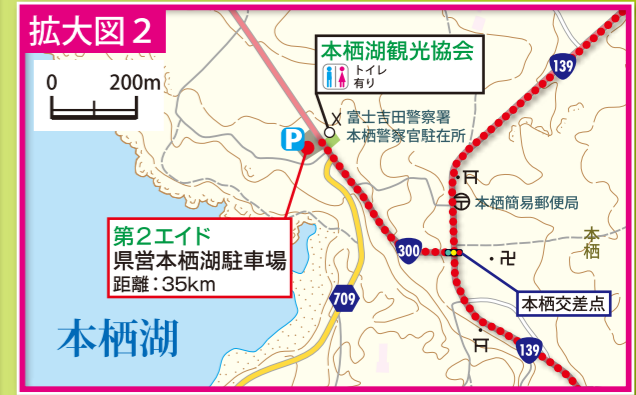

第2エイド
県営本栖湖駐車場
距離▶35km
開設時間▶13:30～18:10

第1エイド
あさぎりフードパーク
距離▶29km
開設時間▶12:00～17:00

第3エイド
ファミリーマート
河口湖フォレストモール前店
距離▶53km
開設時間▶16:00～22:40

第4エイド
セブンイレブン
山中湖畔店
距離▶66km
開設時間▶18:00～3:10

指定コンビニ②
ローソン小山町須走口店
距離▶77km

第5エイド
セブンイレブン
御殿場板妻西店
距離▶91km
開設時間▶22:00～8:00【関門】

第6エイド
こどもの国 C駐車場
距離▶104.5km
開設時間▶1:00～12:20

スタート&ゴール
神田川ふれあい広場
(富士山本宮浅間大社)

凡例

—	一般道路
- - -	徒歩道
138	国道 及び国道番号
23	県道 及び県道番号
— (Red)	ウォーキング コース

富士山一周 ウルトラ ウォーキング MAP