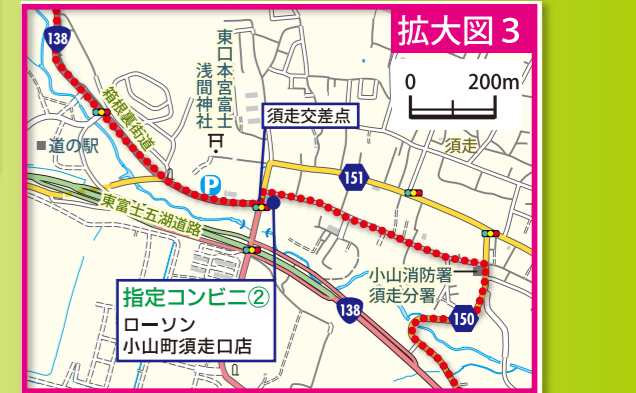

第2エイド
県営本栖湖駐車場
距離▶35km
開設時間▶13:30～18:10

第1エイド
あさぎりフードパーク
距離▶29km
開設時間▶12:00～17:00

第3エイド
ファミリーマート
河口湖フォレストモール前店
距離▶53km
開設時間▶16:00～22:40

第4エイド
セブンイレブン
山中湖畔店
距離▶66km
開設時間▶18:00～3:10

指定コンビニ②
ローソン小山町須走口店
距離▶77km

第5エイド
セブンイレブン
御殿場板妻西店
距離▶91km
開設時間▶22:00～8:00【関門】

第6エイド
こどもの国 C駐車場
距離▶104.5km
開設時間▶1:00～12:20

スタート&ゴール
神田川ふれあい広場
(富士山本宮浅間大社)

凡例

—	一般道路
- - -	徒歩道
138	国道 及び国道番号
23	県道 及び県道番号
— (Red)	ウォーキング コース

富士山一周 ウルトラ ウォーキング MAP