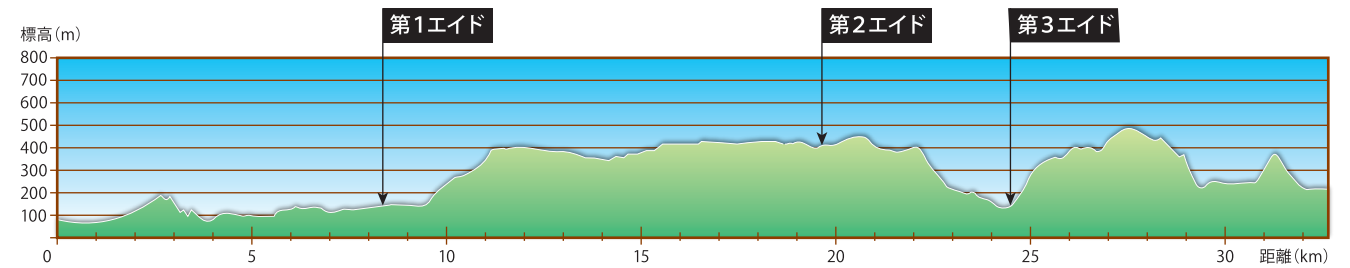

〈コース全行程の標高断面図と距離〉

京都一周トレイルラン 西山・北山コースマップ No.3
 ※地図中の緑色の丸に数字は京都トレイルの同表番号です

京都一周トレイルラン 西山・北山コースマップ No.4
 ※地図中の緑色の丸に数字は京都トレイルの同表番号です