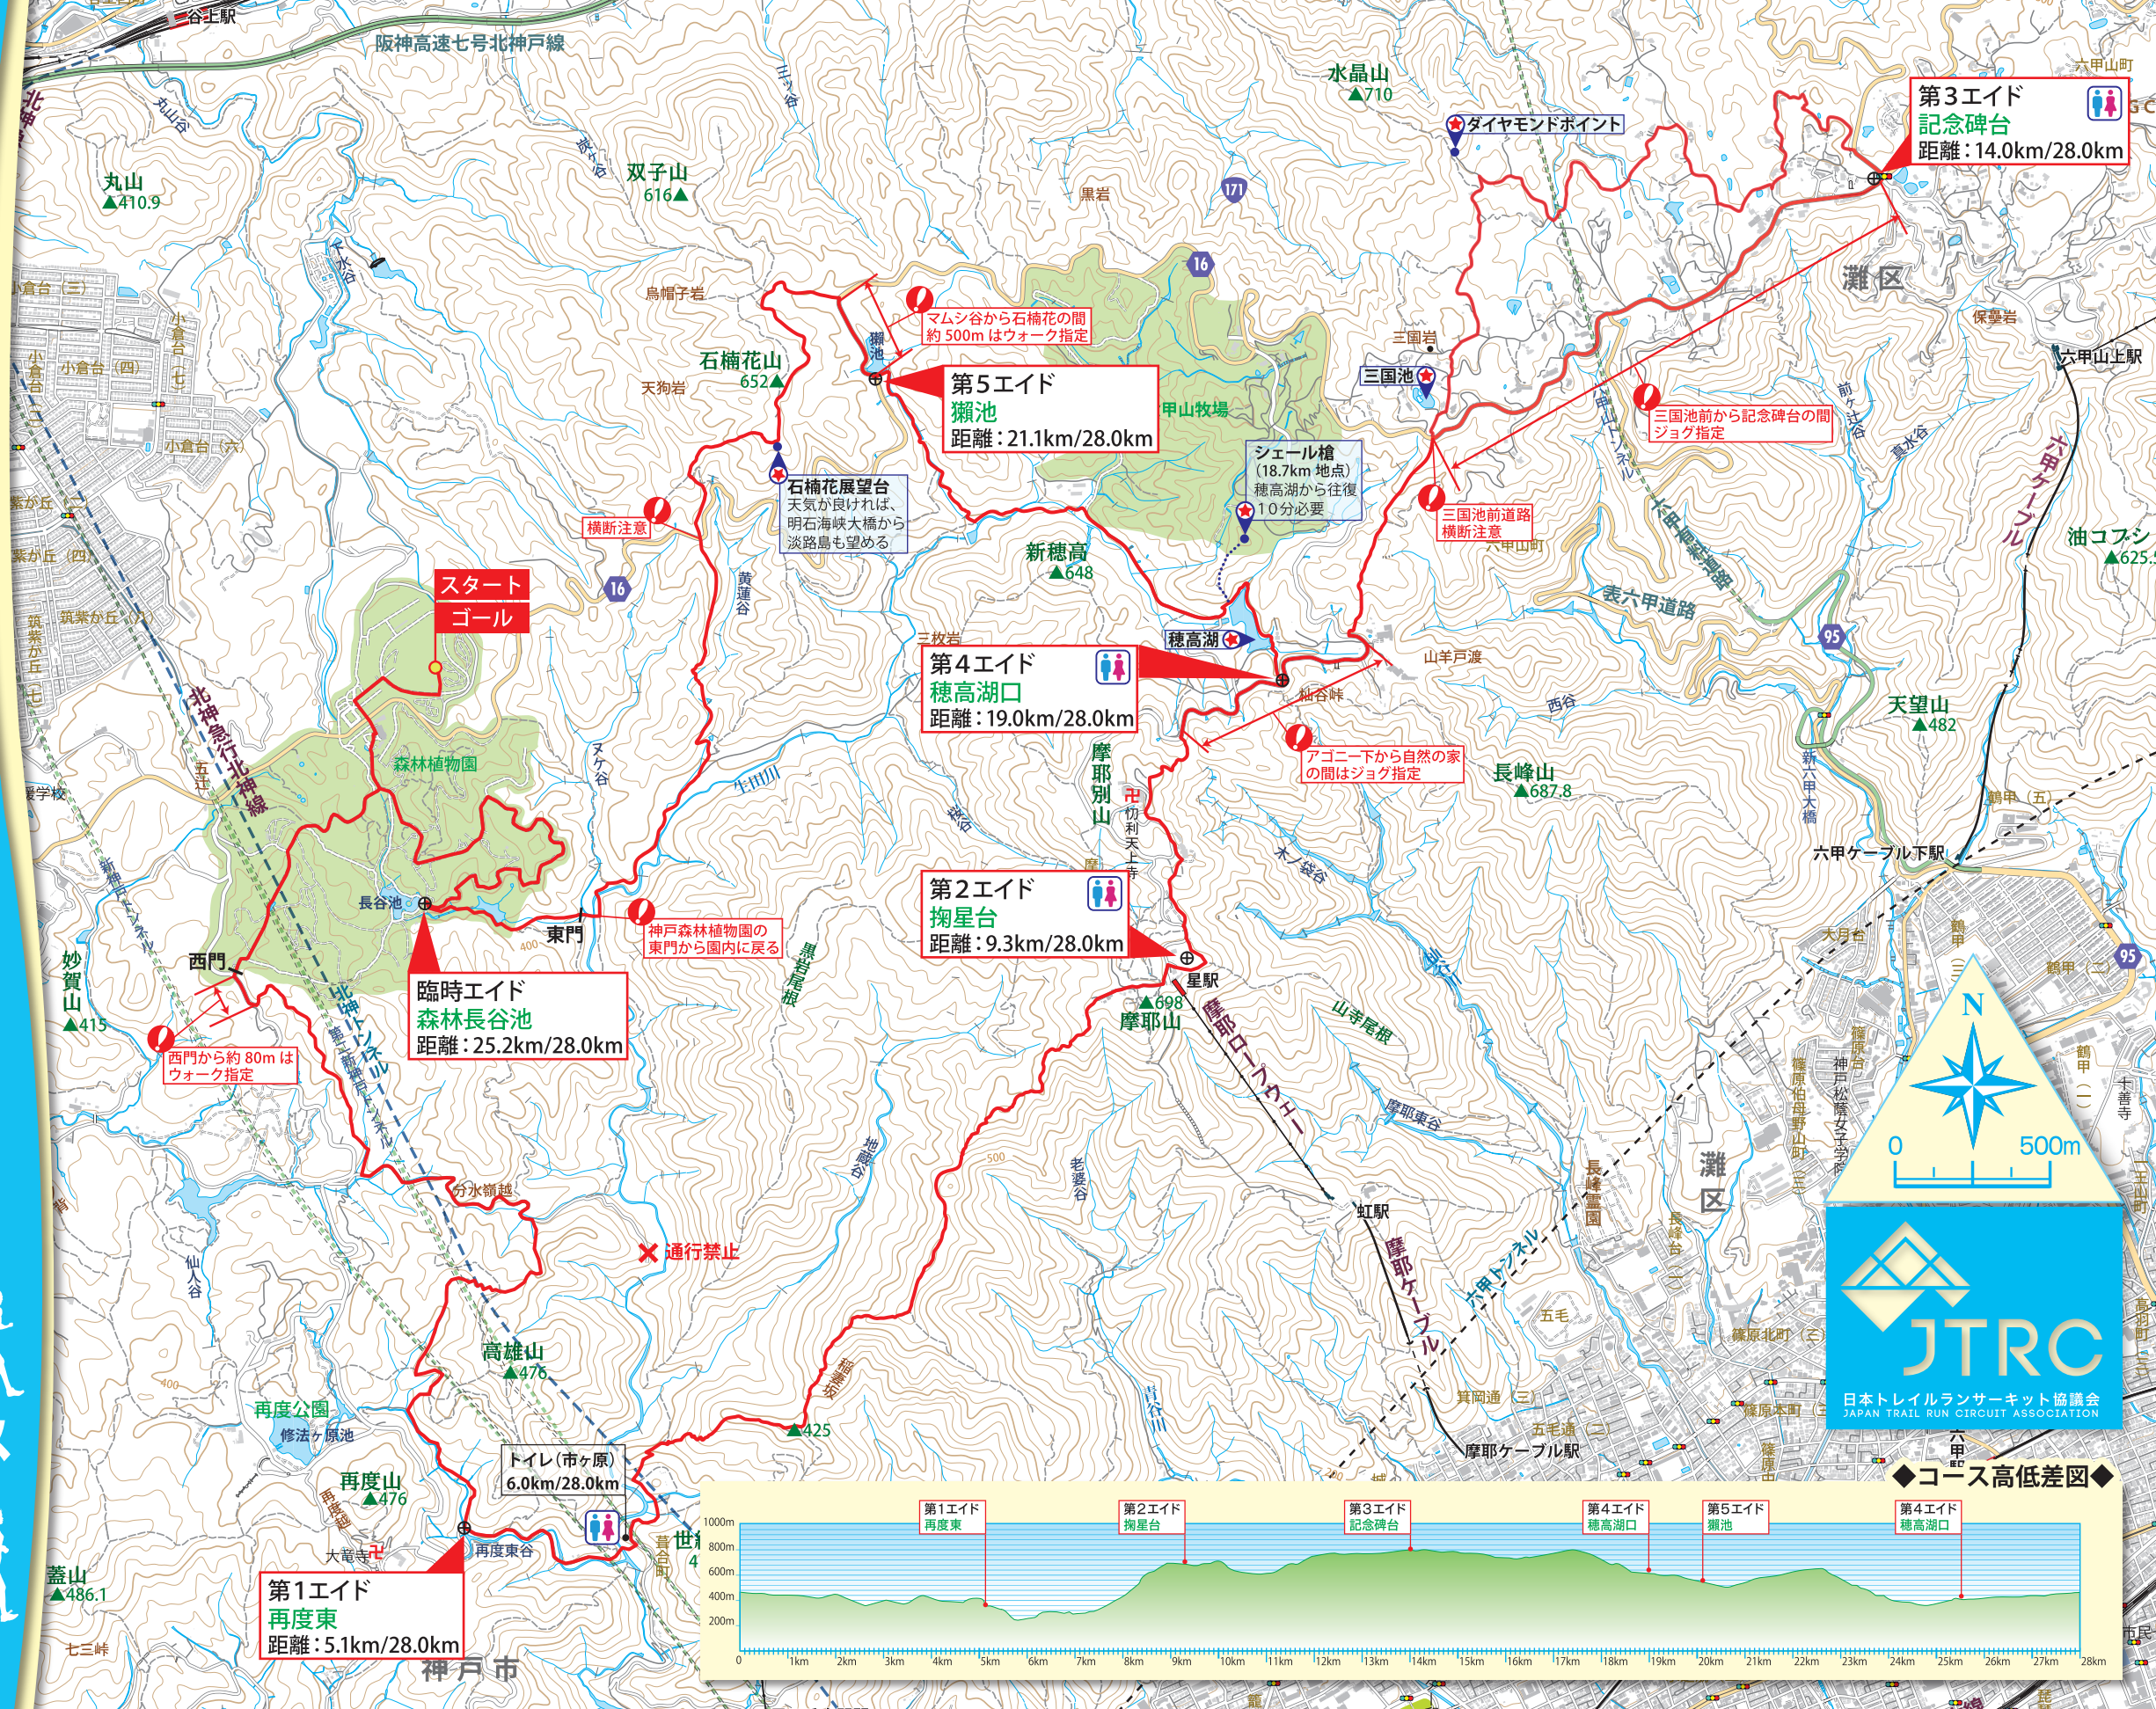

Mt.六甲トレイルラン & サマーピクニック

28km
ロングコース
MAP

第3エイド
記念碑台
距離: 14.0km/28.0km

第5エイド
瀬池
距離: 21.1km/28.0km

第4エイド
穂高湖口
距離: 19.0km/28.0km

第2エイド
掬星台
距離: 9.3km/28.0km

臨時エイド
森林長谷池
距離: 25.2km/28.0km

第1エイド
再度東
距離: 5.1km/28.0km

トイレ(市ヶ原)
6.0km/28.0km

コース高低差図