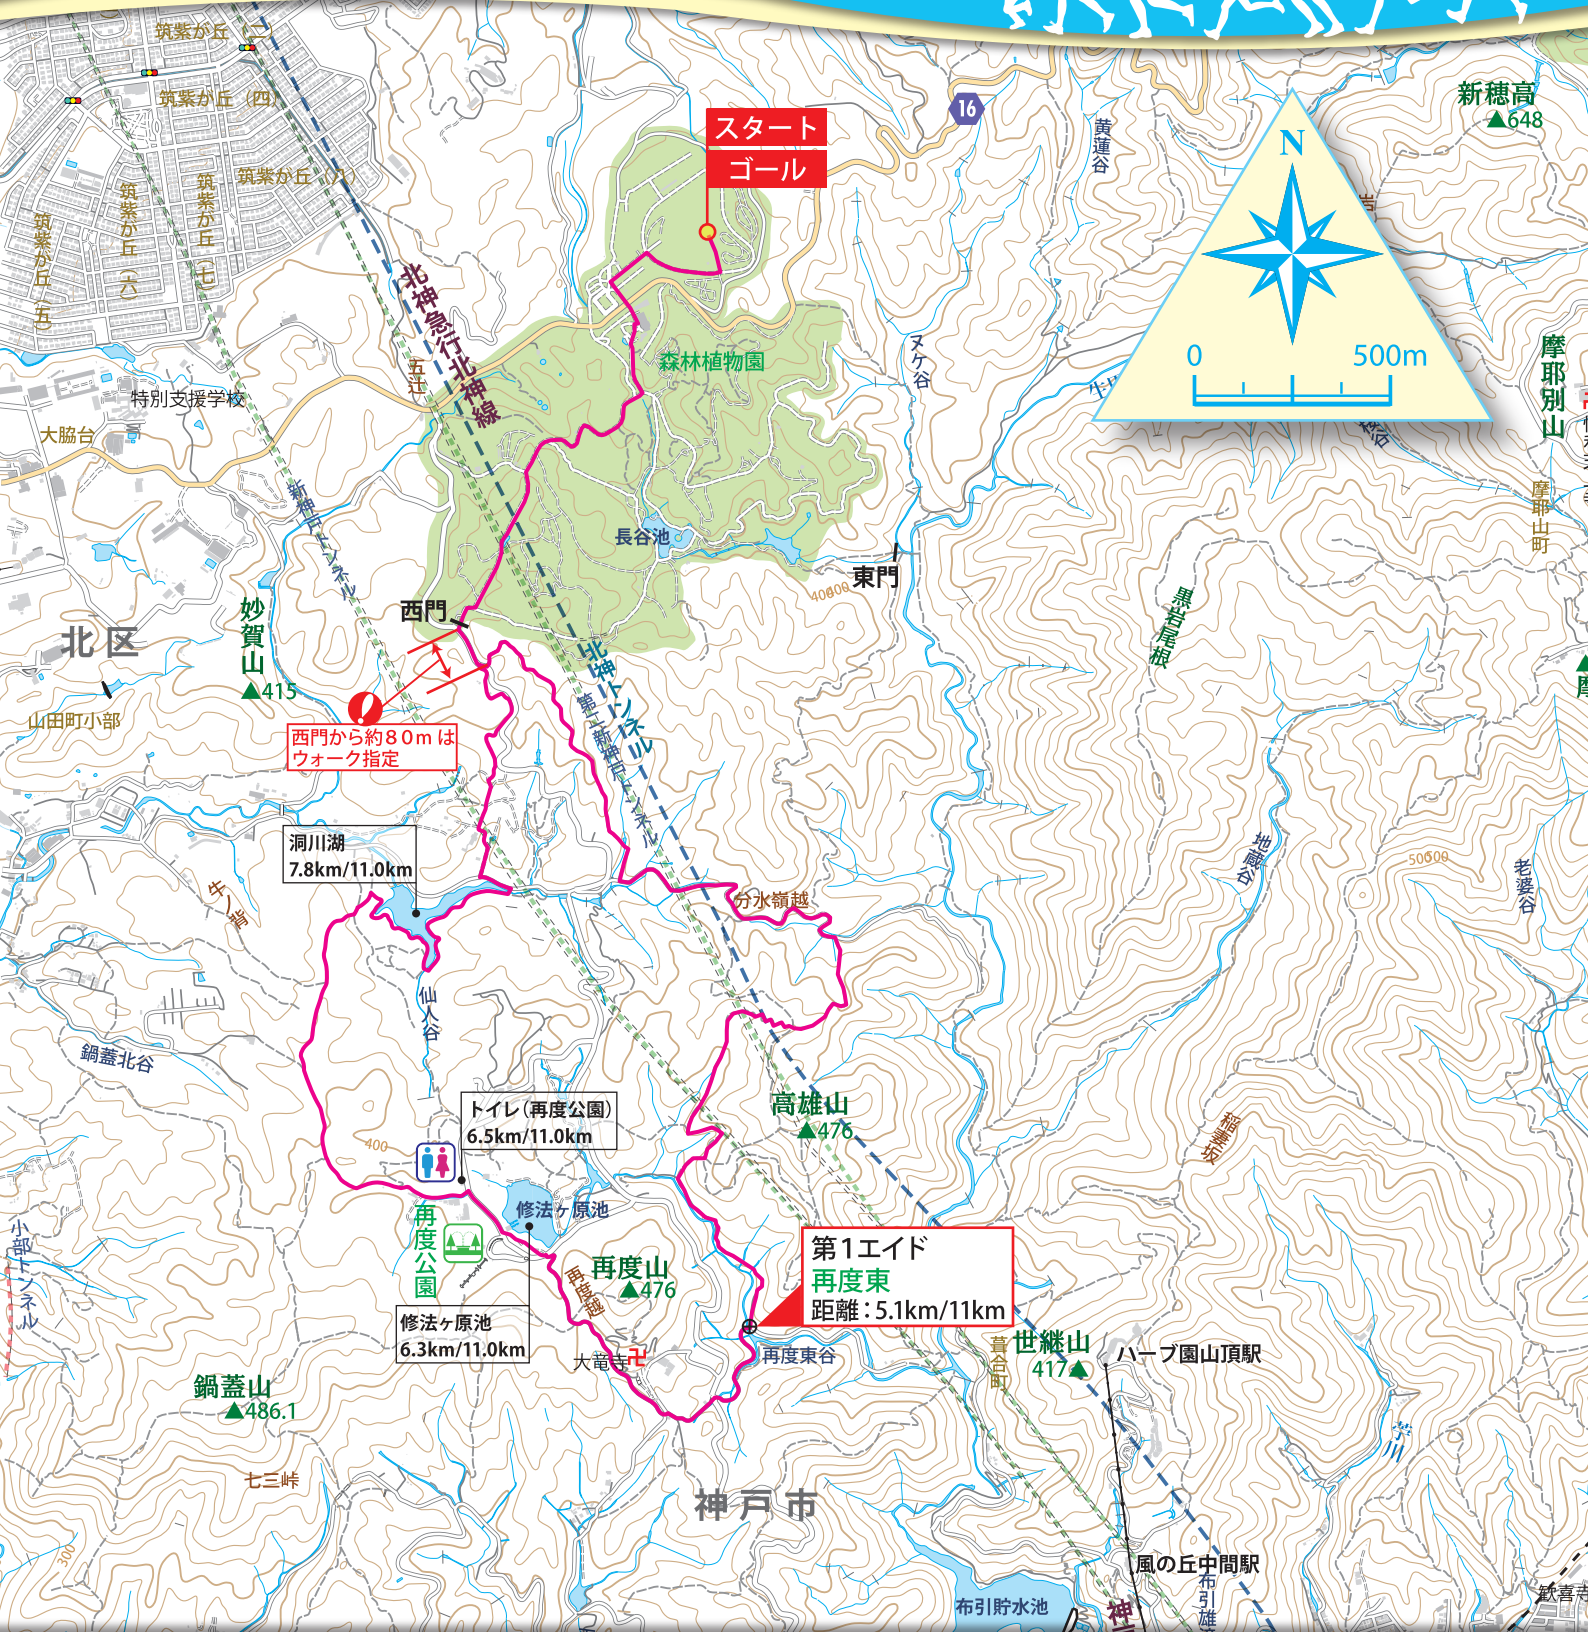

# Mt. 六甲トレイルラン & サマーピクニック

## 10km ショートコースMAP

◆コース高低差図◆