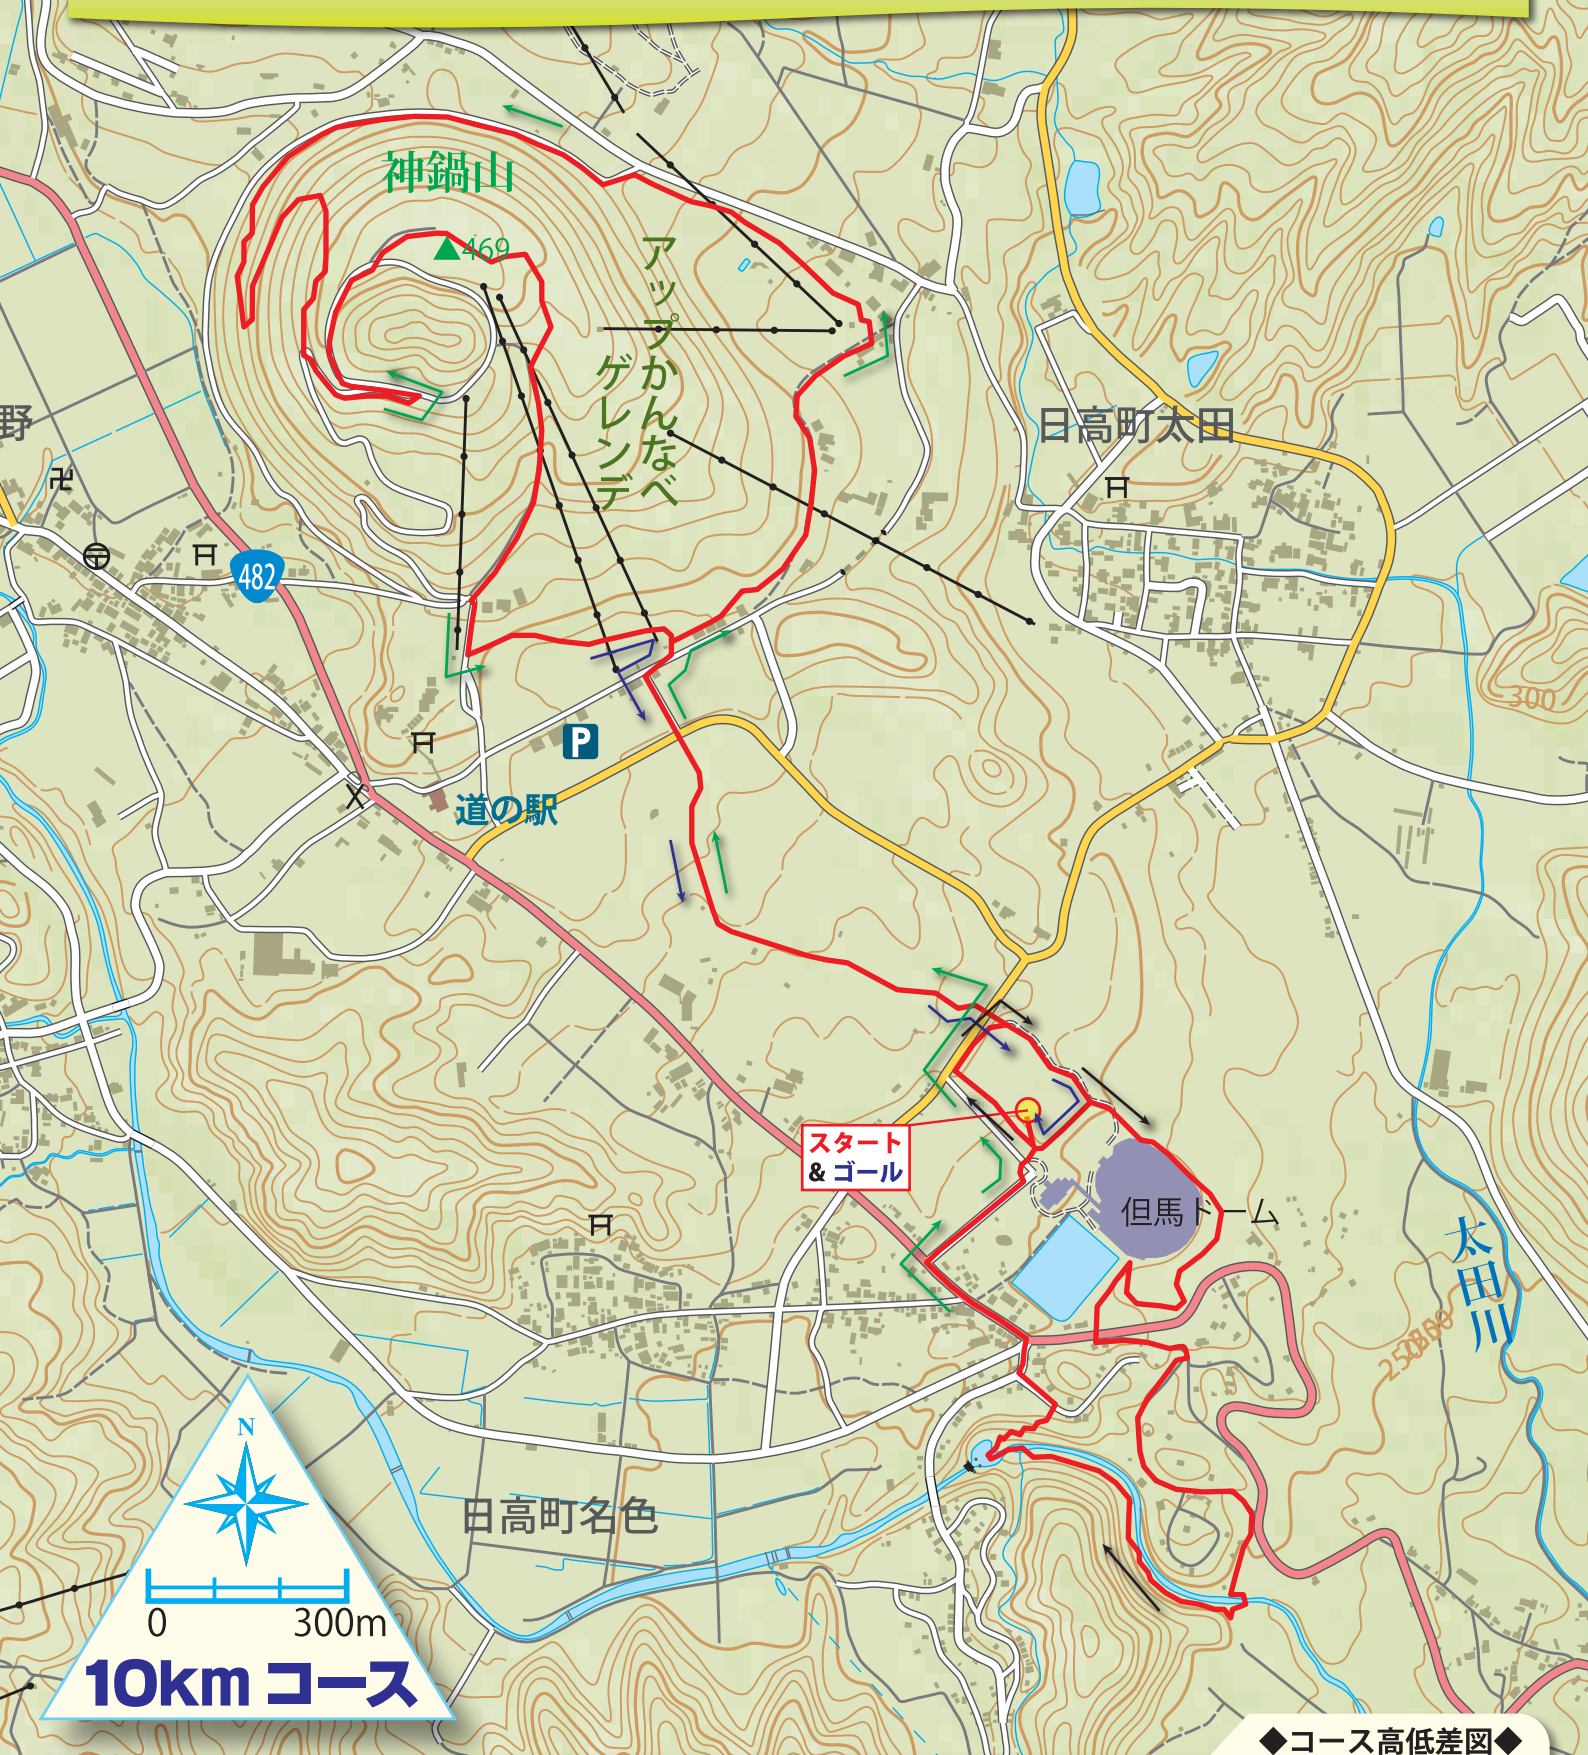

# 世界ジオパークトレイルラン in 神鍋高原

◆コース高低差図◆